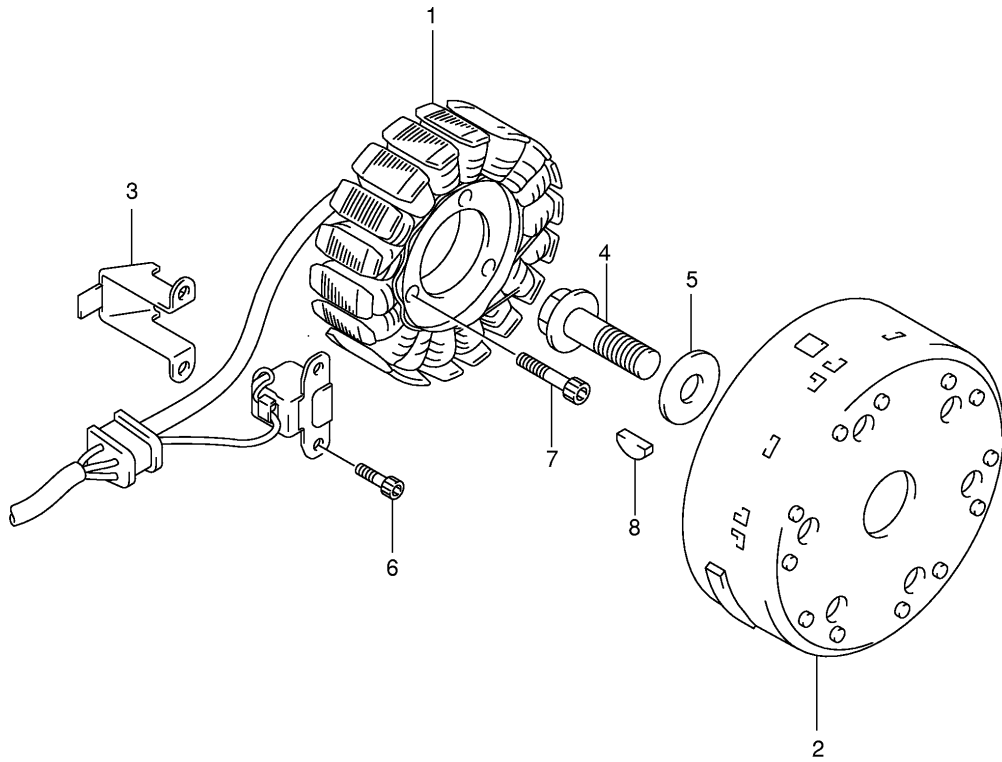

Ref No	Part No	Description
1	32101-19F00	Stator Assy
2	32102-20F00	Rotor Assy
3	32371-19F00	Clamp, Magneto Lead
4	09103-12004	Bolt (12x40)
5	09160-12036	Washer (12x30x3)
6	07130-05123	Bolt
7	07130-06303	Bolt
8	09420-04008	Key